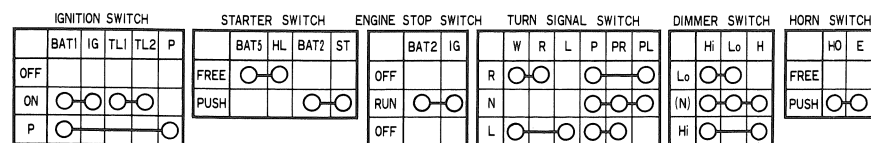

CB750C

SWITCH CONTINUITY

- Br Brown
- Bk Black
- W White
- LG Light Green
- R Red
- G Green
- Y Yellow
- B Blue
- Gr Grey
- LB Light Blue
- O Orange
- P Pink

0030Z—MA5—6700