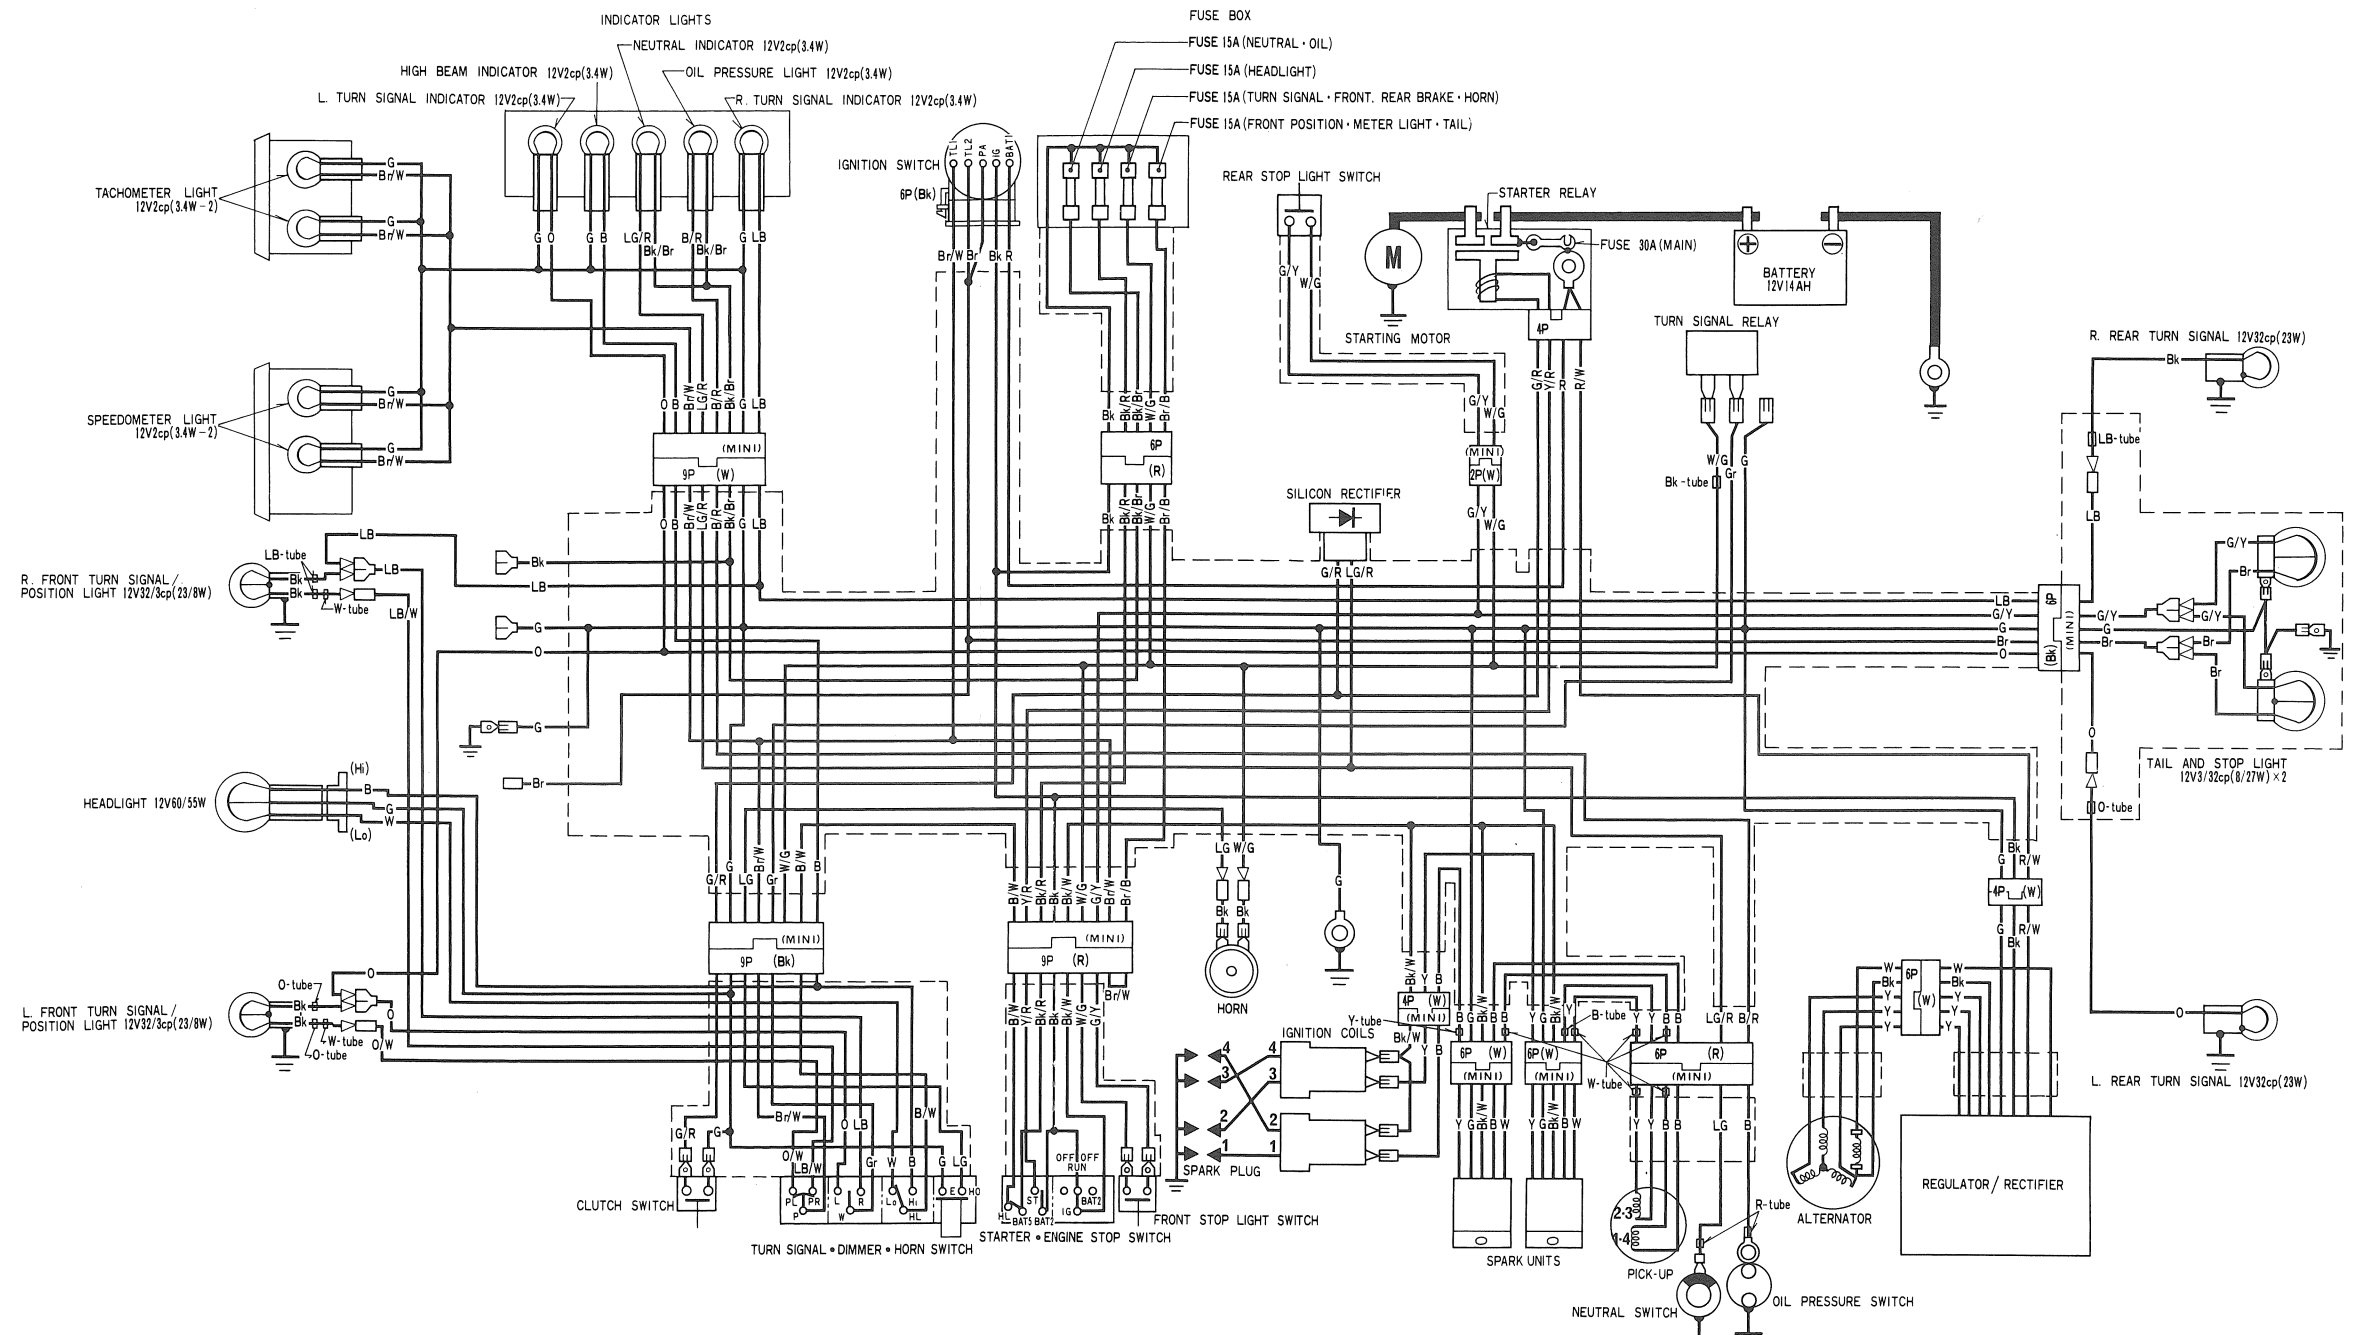

CB750C

SWITCH CONTINUITY

- Br Brown
- Bk Black
- W White
- LG Light Green
- R Red
- G Green
- Y Yellow
- B Blue
- Gr Grey
- LB Light Blue
- O Orange
- P Pink

0030Z—MA5—6700