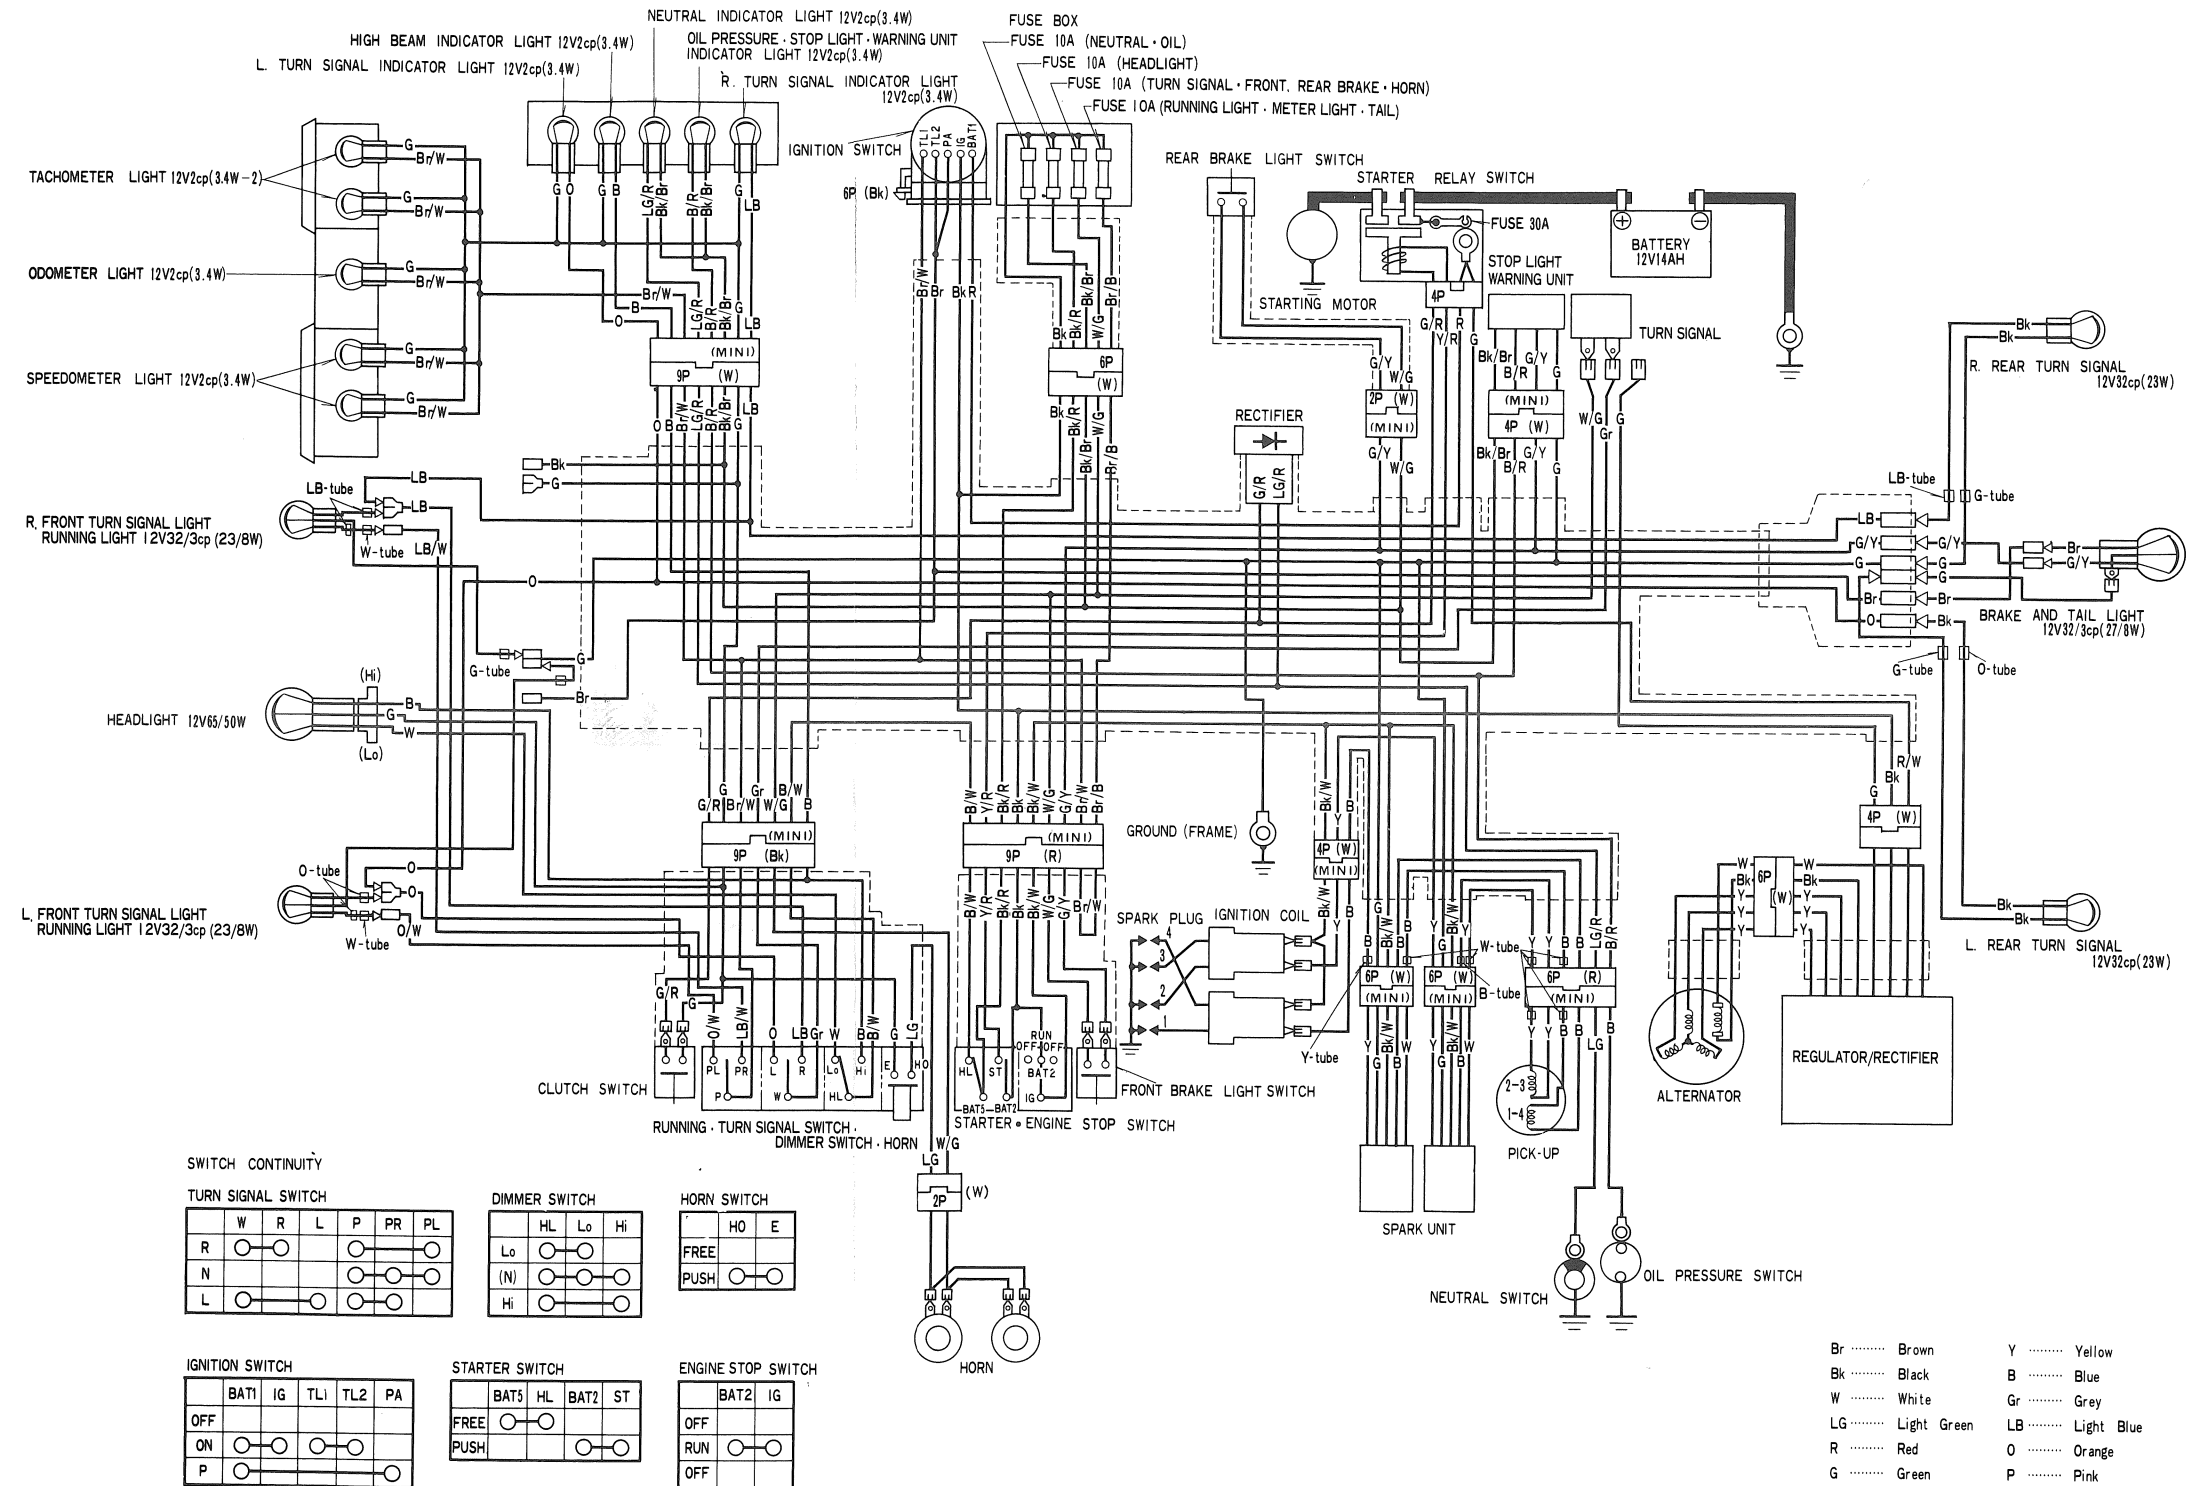

CB750 LTD

SWITCH CONTINUITY

	W	R	L	P	PR	PL
R	○	○				
N						
L			○			

	HL	Lo	Hi
Lo	○	○	
(N)			
Hi			○

	HO	E
FREE		
PUSH		

	BAT1	IG	TL1	TL2	PA
OFF					
ON	○	○			
P					

	BAT3	HL	BAT2	ST
FREE	○			
PUSH				

	BAT2	IG
OFF		
RUN	○	
OFF		