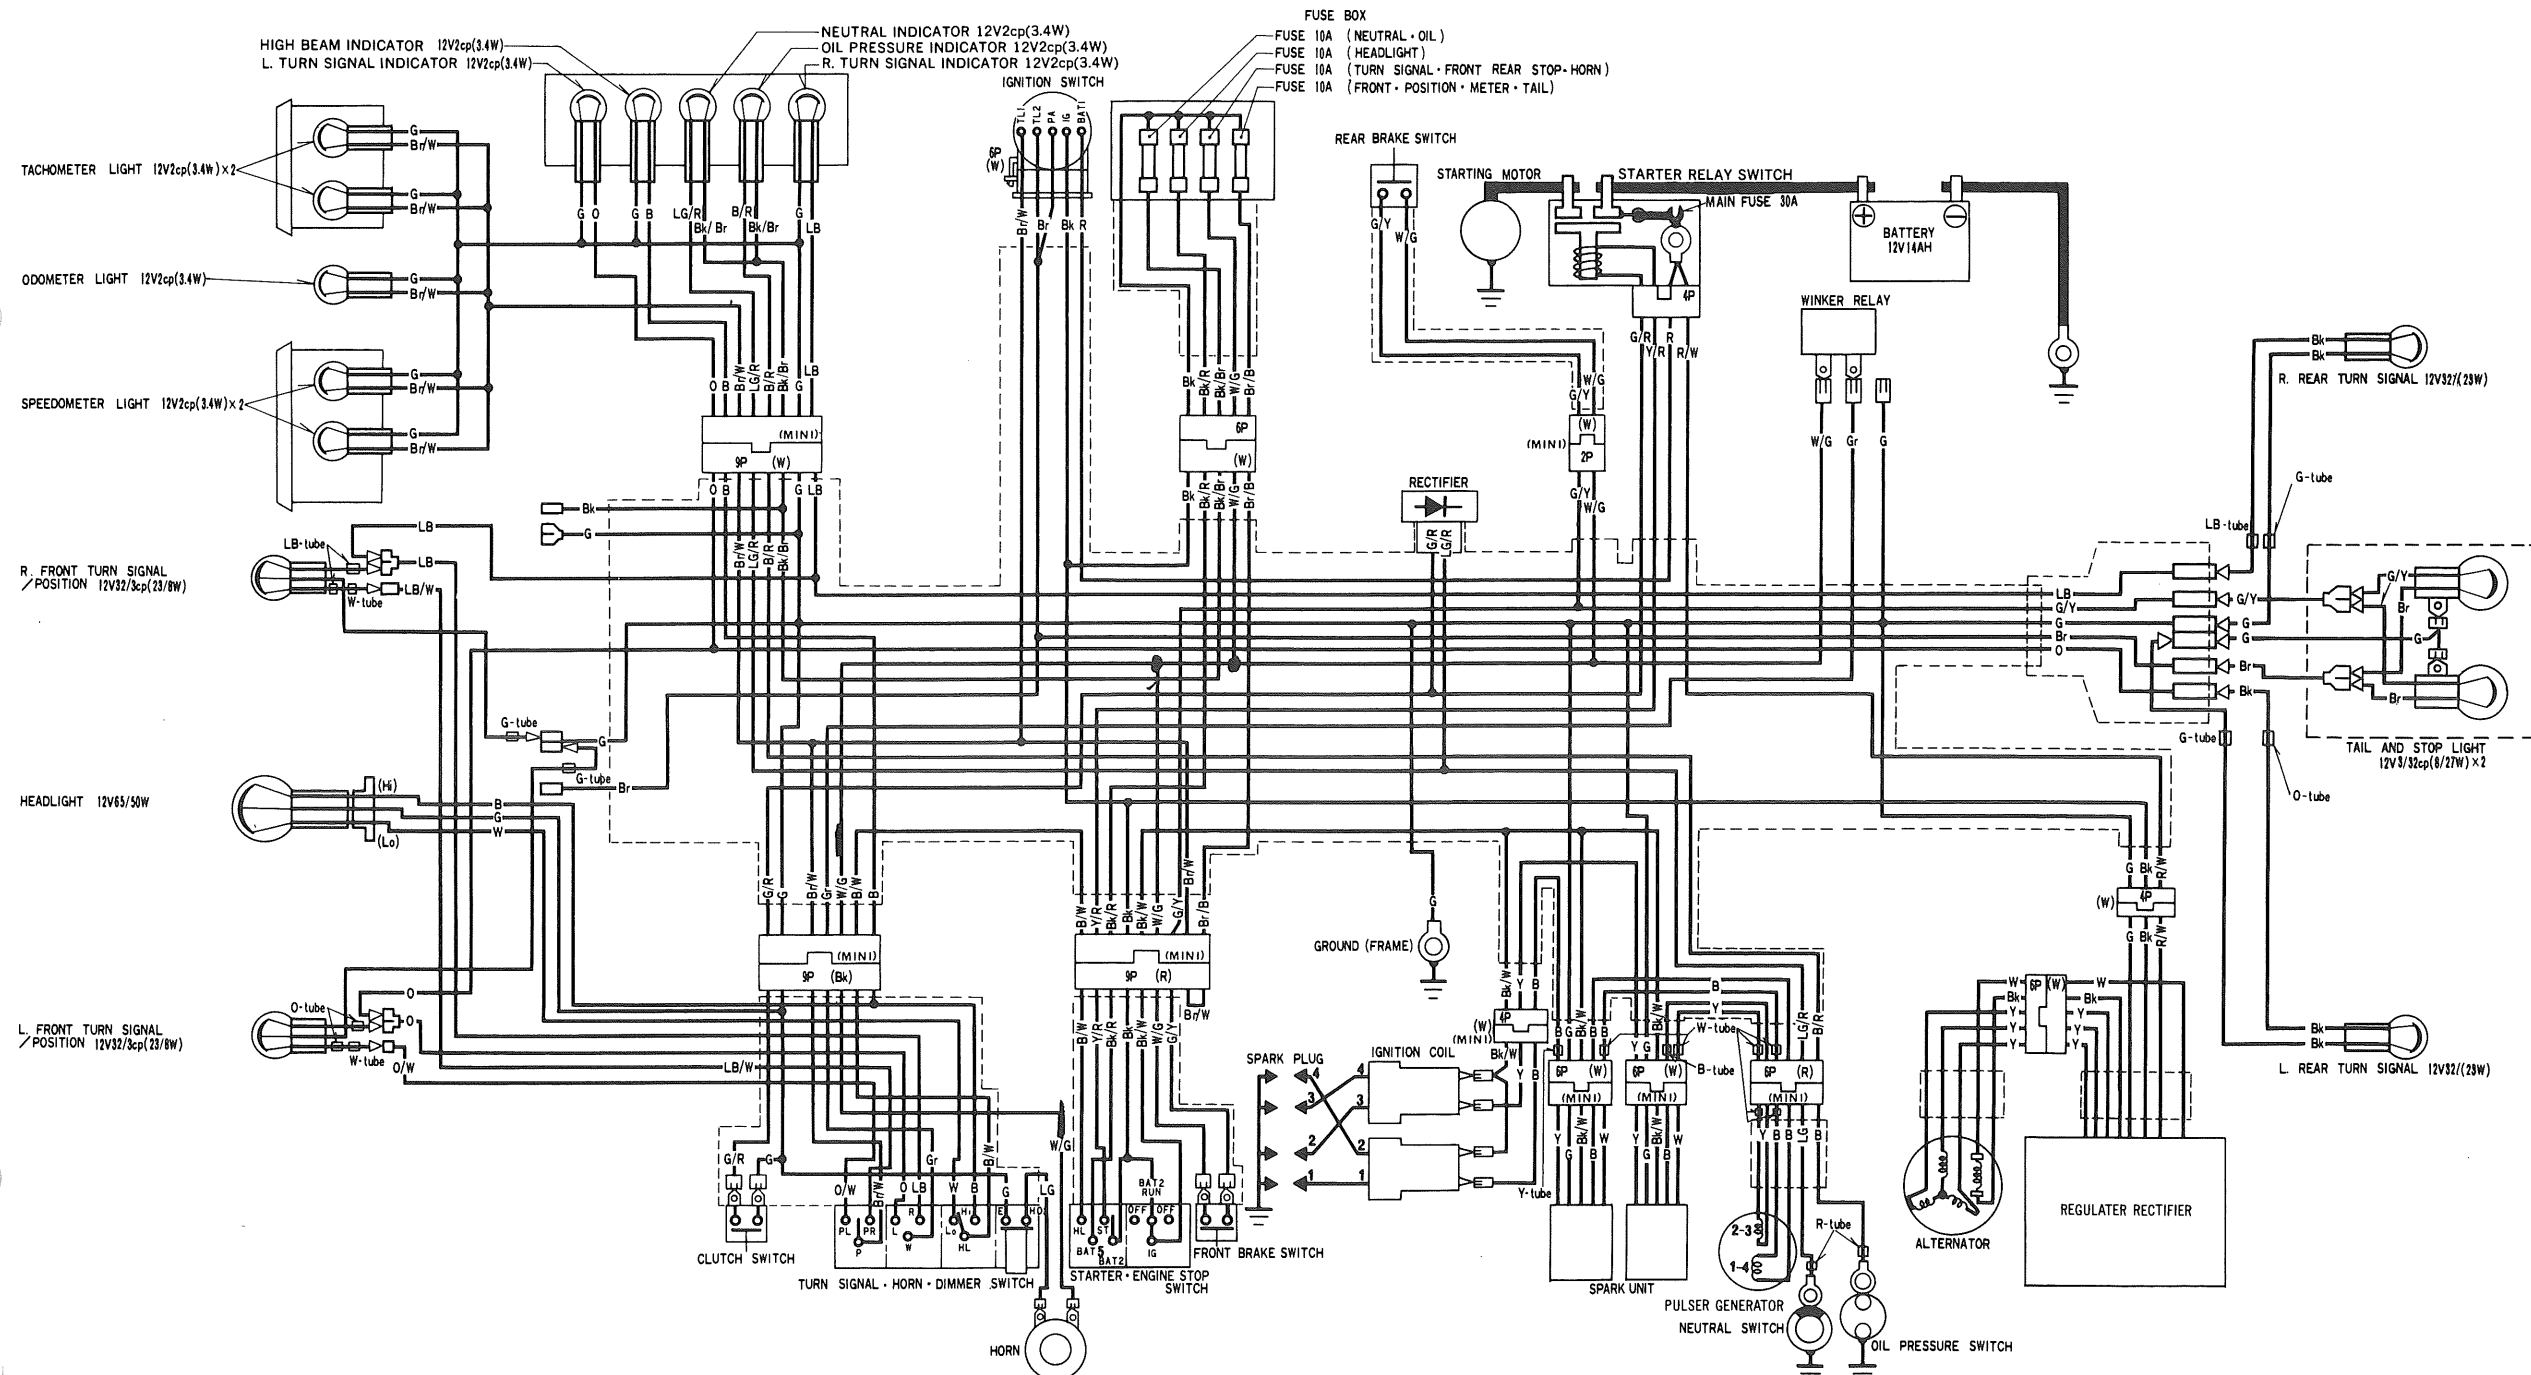

8. WIRING DIAGRAMS

SWITCH CONTINUITY

IGNITION SWITCH					STARTER SWITCH				ENGINE STOP SWITCH		TURN SIGNAL SWITCH					DIMMER SWITCH			HORN SWITCH					
BAT1	IG	TL1	TL2	P	BAT3	HL	BAT2	ST	BAT2	IG	R	W	R	L	P	PR	PL	Lo	HL	Lo	Hi	FREE	HO	E
OFF					FREE				OFF		R							Lo	HL	Lo	Hi	FREE	HO	E
ON					PUSH				RUN		N							(N)				PUSH		
P									OFF		L							Hi						

- Br Brown
- Bk Black
- W White
- LG Light Green
- R Red
- G Green
- Y Yellow
- B Blue
- Gr Grey
- LB Light Blue
- O Orange
- P Pink

0030Z-425-6700